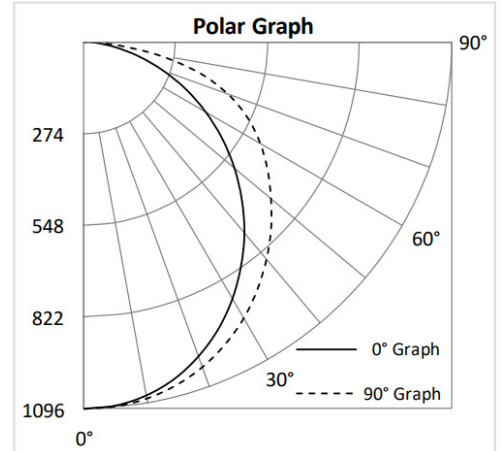

PHOTOMETRICS

CTB-2x2-3L-5K-PRM

Luminaire Data

Description	2X2 LED Center Basket 3L, 5K
Total Lumens	3,212
Input Wattage	24
Efficacy (lm/W)	135
Spacing Criterion (0-180°)	1.22
Spacing Criterion (90-270°)	1.3

CTB-2x4-3L-5K-PRM

Luminaire Data

Description	2X4 LED Center Basket 5L, 5K
Total Lumens	4,605
Input Wattage	33
Efficacy (lm/W)	139
Spacing Criterion (0-180°)	1.22
Spacing Criterion (90-270°)	1.3

Zonal Lumen Summary